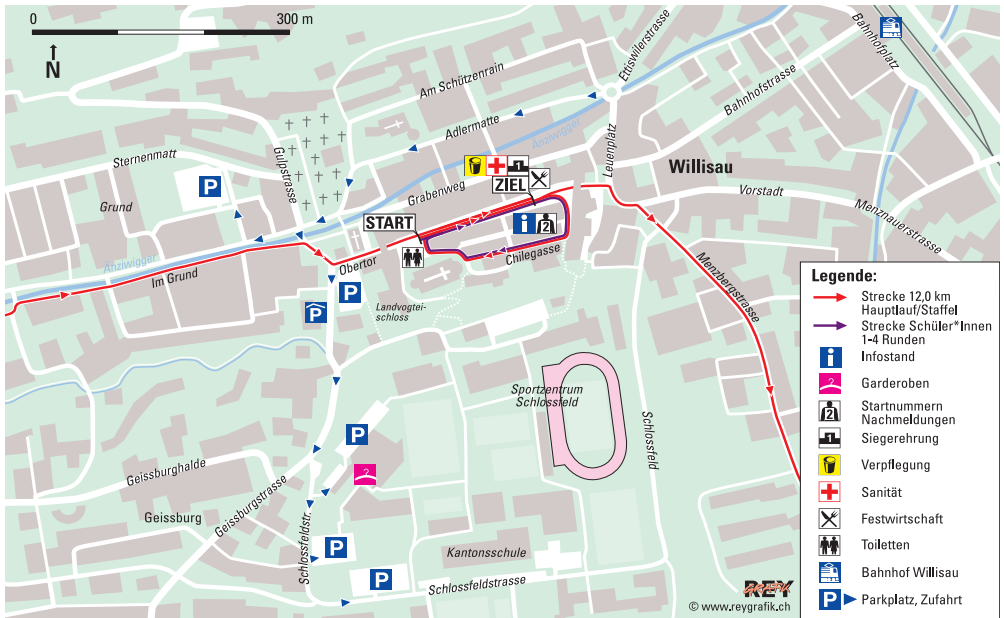

Infrastruktur/Strecke Schüler:innen Höhenprofil Hauptlauf