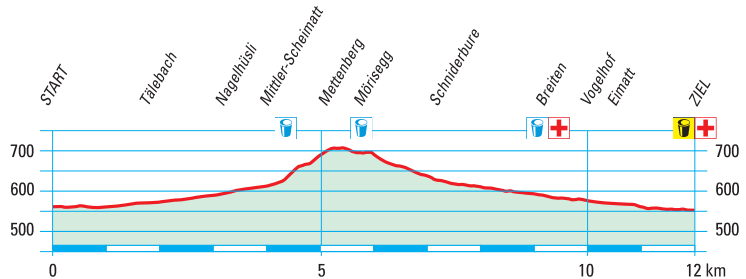

Höhenprofil 12,0 km

Physiotherapie
Chrüzhof & Sportrock

Auch bei Ihnen zu Hause!

**Ein starkes Team
für Ihre Gesundheit**

Monica Peter-van Leeuwen

www.physio-chruezhof.ch

Telefon 041 970 20 30